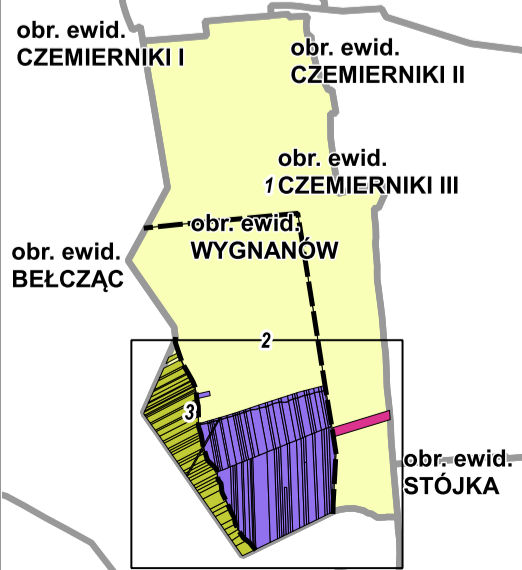

MAPA GOSPODARCZO-PRZEGLĄDOWA

OBRĘB WYGNAŃÓW

GMINA
--Czemierniki /do 2023/
POWIAT
Radzyński
WOJEWÓDZTWO
Lubelskie

Stan na: 22.05.2024

**POWIERZCHNIA OGÓLNA
142,08 ha (142,0800 ha)**

SKALA 1:5 000
0 50 100 150 200 m

Legenda

- gr. Leśne niezalesione gr. Leśne do odnowienia zalesione
- Sosna (So), Modrzew (Md), Limba (Lb)
 - Świerk (Św)
 - Jodla (Jd), Dąb (Dg)
 - Dąb (Db)
 - Buk (Bk), Grab (Gb)
 - Jesion (Js), Klon (Kl), Wiąz (Wz), Jawor (Jw)
 - Olsza (Ol)
 - Brzoza (Brz), Akacja (Ak)
 - Topola (Tp), Osika (Os), Wierzba (Wb), Lipa (Lp)
 - Pozostałe grunty leśne